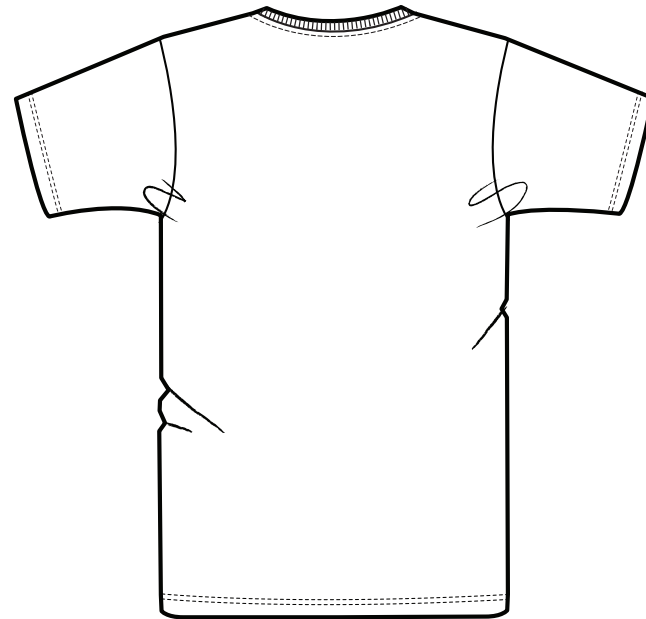

FRONT

BACK

SIZES		XS	S	M	L	XL	XXL	XXXL
A	Half Chest 2,5cm below armhole	45	48	51	54	57	60	63
B	Body Length (from HPS)	67,5	69,5	71,5	73,5	75,5	77,5	79,5
C	Sleeve length	19,5	20,5	20,5	21,5	21,5	22,5	23,5