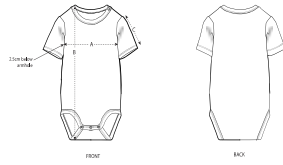

WHITES

COLORS

SPECIAL HEATHERS

BABY BODY'S
STUBIO3 - BABY BODY

Babyrompertje met korte mouwen

Aansluitende pasvorm

- Ingezette mouwen
- 1x1 ribstof bij de hals en beenopening
- Drukknopsluiting bij de schouder
- Drukknopsluiting onderaan

Combo options

Shell : Interlock , 100% Gesponnen en gekamd biologisch katoen , Gewassen panelen , 210 GSM

Printing Specifications

Download onze drukhandleiding voor de geschikte opdruktechnieken

Certifications & memberships

Wash Instructions

Kleuren met dezelfde tinten samen wassen, niet strijken op bedrukkingen, binnenstebuiten wassen en strijken.

SIZES	0-3 M/56-62CM	3-6 M/62-68CM	6-9 M/68-74CM	9-12 M/74-80CM	12-18 M/80-86CM	18-24 M/86-92CM
A Half Chest	19	20	21	22	23	24.5
B Body Length	35	38	41	43	45	48
C Sleeve Length	6	6.5	7	7.5	8	8.5

PACKING

SIZES	0-3 M/56-62CM	3-6 M/62-68CM	6-9 M/68-74CM	9-12 M/74-80CM	12-18 M/80-86CM	18-24 M/86-92CM
PCS/BAG	5	5	5	5	5	5
PCS/BOX	100	100	100	100	100	100