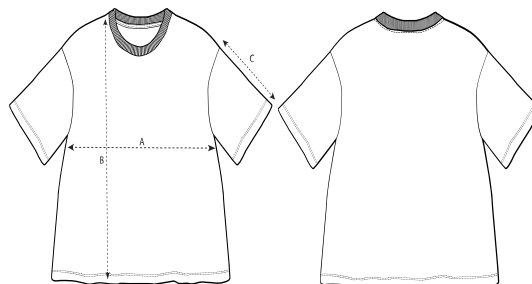

Het boxy dames-T-shirt

Comfortabele pasvorm

XS XXL

155 GSM

Details

- Ingezette mouwen
- 1x1-rib aan de halslijn, de onderzijde van de mouwen en body
- Nekband aan de binnenzijde in dezelfde stof
- Smal dubbel sierstiksel aan mouwrand en zoom

Samenstelling

Shell - Enkelvoudige jersey
 100% Gesponnen en gekamd biologisch katoen - 155 GSM
 Gewassen stof

Verzorging

Wash similar colours together, no ironing on print,
 wash and iron inside out.

Land van herkomst

Weaving : Bangladesh
 Dyeing : Bangladesh
 Assembly : Bangladesh

Original
 Certified by Control Union
 of Excellence

www.nobin-text.com

Whites

Colors

Essential Heathers

Maattabel

Sizes		XS	S	M	L	XL	XXL
A	Half Chest	51	54	57	60	63	67
B	Body Length	53	56	58	60	62	64
C	Sleeve Length	18.5	19	19.5	20	20.5	21

Verpakking

Sizes	XS	S	M	L	XL	XXL
Pieces/bag	5	5	5	5	5	5
Pieces/box	100	100	100	100	100	100