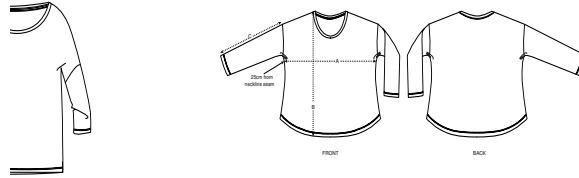

VROUWEN T-SHIRT
STTWI14 - STELLA WAVER SLUB

Vrouwen-T-shirt met verlaagde mouwinzet en driekwartmouwen

Comfortabele pasvorm

- Verlaagde mouwinzetten
- Hals in hoofd materiaal
- Verstevigingsband uit single jersey in de hals
- Dubbel sierstiksels onderaan de mouwen en onderaan het lijfje
- Lijfje met licht afgeronde zoom

WHITES

COLORS

SPECIAL
HEATHERS

SIZES		XS	S	M	L	XL	XXL
A	Half Chest	53.5	56	59	62	65	68
B	Body Length	60	62	64	66	67	67
C	Sleeve Length	36.5	37.5	38.5	38.5	39	39

Printing Specifications

Fits all kind of printing techniques. For more information, please visit our website.