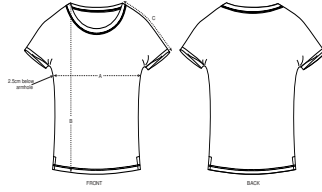

Slub vrouwen T-shirt met gevouwen mouw

Normale pasvorm

- Mouwen in enkel juk
- Smal dubbel sierstiksels bij de hals
- Gevouwen mouw en vastgezet met een naad
- Dubbel sierstiksels onderaan het lijfje
- Zijsplit aan de onderkant van het lijfje

Shell : Gevlamde, enkelvoudige jersey , 100% Gesponnen en gekamd biologisch katoen , Gewassen panelen , 130 GSM

Printing Specifications

Geschikt voor verschillende druktechnieken. Bezoek onze website voor meer informatie.

Certifications & memberships

Wash Instructions

Wash similar colours together, do not iron on print, wash and iron inside out. Reshape while damp, lay flat to dry

SIZES		XS	S	M	L	XL
A	Half Chest	45.5	48	51	54	57
B	Body Length	62	64	66	68	69
C	Sleeve Length	19.5	20	21	21.5	22