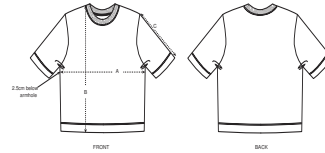

VROUWEN T-SHIRT
STTW054 - STELLA FRINGER

De boxy vrouwen-T-shirt

Comfortabele pasvorm

- Ingezette mouwen
- Korte mouw (Elleboog lengte)
- Hals met 1x1-ribboord, enkelvoudig sierstiksels bij de hals
- Verstevigingsband in de hals, gemaakt van het hoofdmateriaal
- Smal dubbel sierstiksels onderaan het lijfje

WHITES

COLORS

SIZES		XS	S	M	L	XL	XXL
A	Half Chest	50	52.5	55.5	58.5	61.5	64.5
B	Body Length	60	62	64	66	67	67
C	Sleeve Length	29	30	31	31	32	32

Printing Specifications

Geschikt voor verschillende druktechnieken. Bezoek onze website voor meer informatie.