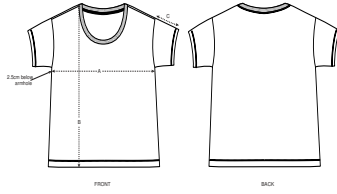

VROUWEN T-SHIRT

STTW036- STELLA CHILLER

Loose T-shirt met ronde hals

Comfortabele pasvorm

- Raglanmouwen
- Verlaagde mouwinzetten
- Hals met 1x1-ribboord
- Verstevigingsband uit single jersey in de hals
- Dubbel sierstiksels onderaan de mouwen en onderaan het lijfje

SIZES		XS	S	M	L	XL	XXL
A	Half Chest	46	48.5	51.5	54.5	57.5	60.5
B	Body Length	58	60	62	64	65	67
C	Sleeve Length	11	11	12	12	13	13

PACKING

SIZES	XS	S	M	L	XL	XXL
PCS/BAG	5	5	5	5	5	5
PCS/BOX	100	100	100	100	100	100