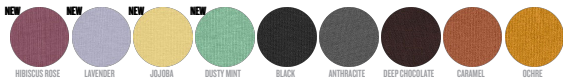

VROUWEN T-SHIRT  
STTW032 - STELLA EXPRESSER

Iconisch nauwsluitend vrouwen-T-shirt

Aansluitende pasvorm

- Ingezette mouwen
- Hals met 1x1-ribboord
- Verstevigingsband in de hals, gemaakt van het hoofdmateriaal
- Smal dubbel sierstiksels onderaan de mouwen en onderaan het lijfje

WHITES

COLORS

ESSENTIAL HEATHERS

SPECIAL HEATHERS

SIZES		XS	S	M	L	XL	XXL
A	Half Chest	42	44.5	47.5	50.5	53.5	56.5
B	Body Length	62	64	66	68	69	69
C	Sleeve Length	16	16	17	17	18	18

Combo options

Printing Specifications