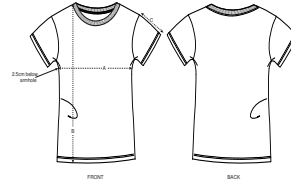

VROUWEN T-SHIRT  
STTW032 - STELLA EXPRESSER

Iconisch nauwsluitend vrouwen-T-shirt

Aansluitende pasvorm

- Ingezette mouwen
- Hals met 1x1-ribboord
- Verstevigingsband in de hals, gemaakt van het hoofdmateriaal
- Smal dubbel sierstiksels onderaan de mouwen en onderaan het lijfje

WHITES

COLORS

ESSENTIAL HEATHERS

SPECIAL HEATHERS

SIZES		XS	S	M	L	XL	XXL
A	Half Chest	42	44.5	47.5	50.5	53.5	56.5
B	Body Length	62	64	66	68	69	69
C	Sleeve Length	16	16	17	17	18	18

Combo options

Printing Specifications

Shell : Enkelvoudige jersey , 100% Gesponnen en gekamd biologisch katoen , Gewassen stof , 155 GSM