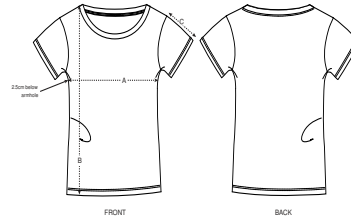

WHITES

WHITE

COLORS

BLACK

ANTHRACITE

VROUWEN T-SHIRT  
STTW030 - STELLA LOVER MODAL

Vrouwen-T-shirt uit modal

Normale pasvorm

- Ingezette mouwen
- Halsboord uit het hoofdmateriaal
- Verstevigingsband in de hals, gemaakt van het hoofdmateriaal
- Smal dubbel sierstiksels onderaan de mouwen en onderaan het lijfje

SIZES		XS	S	M	L	XL
A	Half Chest	42	44.5	47.5	50.5	53.5
B	Body Length	62	64	66	68	69
C	Sleeve Length	15	15	16	16	17

Shell : Enkelvoudige jersey , 50% Gesponnen en gekamd biologisch katoen , 50% Modal , Gewassen panelen , 140 GSM