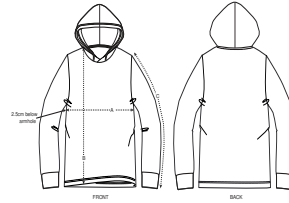

UNISEX T-SHIRT  
STTU817 - GETTER

Uniseks t-shirt met capuchon

Normale pasvorm

- Ingezette mouwen
- Capuchon gevoerd met het hoofdmateriaal
- Verstevigingsband in de hals, gemaakt van het hoofdmateriaal
- 1x1-ribboord aan de mouw en onderkant
- Breed dubbel sierstiksel onderaan het lijfje

WHITES

COLORS

ESSENTIAL  
HEATHERS

SIZES		XXS	XS	S	M	L	XL	XXL	XXXL
A	Half Chest	44	46.5	49	51.5	54.5	57.5	60.5	63.5
B	Body Length	64	66	69	73	75	77	79	81
C	Sleeve Length	60	61	65	66.5	68	69.5	71	71

Printing Specifications