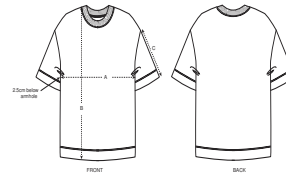

WHITES

COLORS

UNISEX T-SHIRT STTU815-BLASTER

Uniseks oversized t-shirt met opstaande kraag

Oversized

- Ingezette mouwen
- Verlaagde mouwinzetten
- Opstaande kraag met 1x1-ribboord
- Verstevigingsband in de hals, gemaakt van het hoofdmateriaal
- Breed dubbel sierstiksel onderaan de mouwen en onderaan het lijfje

SIZES		XXS	XS	S	M	L	XL	XXL	XXXL
A	Half Chest	52	54.5	57	60	63	66	69	72
B	Body Length	62	64	66	70	73	75	77	79
C	Sleeve Length	11	11.5	12	14	16	17.5	19	20.5

Some sizes are only available on a limited number of colours. Please check our webshop for latest information