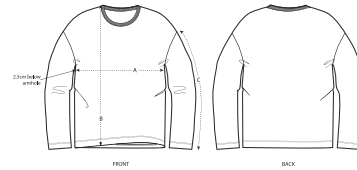

COLORS

G OVED BLACK
SPLATTER

UNISEX T-SHIRT

STTU791 - TRIBER SPLATTER

Unisex splatter oversized T-shirt met lange mouwen

Oversized

- Ingezette mouw
- 1x1-ribboord op kraag met smal dubbel stiksel
- Halve maan uit hoofdmateriaal in hals
- Mouwzoom en zoom onderaan met smal stiksel
- Garment dyed kledingstuk, kledingstukken kunnen variëren, de kleur kan afgeven, volg onze onderhoudsinstructies op
- Het speciale waseffect zorgt voor een apart resultaat op elk kledingstuk.
- Lees aandachtig de aanbevelingen voor bedrukkingen

| SIZES | XXS | XS | S | M | L | XL | XXL | XXXL |
|-----------------|-----|------|----|------|----|------|-----|------|
| A Half Chest | 52 | 54.5 | 57 | 60 | 63 | 66 | 69 | 72 |
| B Body Length | 64 | 66 | 69 | 72 | 74 | 76 | 78 | 80 |
| C Sleeve Length | 48 | 49 | 53 | 54.5 | 56 | 57.5 | 59 | 59 |

Shell : Enkelvoudige jersey , 100% Gesponnen en gekamd biologisch katoen , Gewassen stof , Geverfd stof , 155 GSM