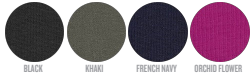

WHITES

WHITE

COLORS

BLACK

KHAKI

FRENCH NAVY

ORCHID FLOWER

ESSENTIAL HEATHERS

HEATHER GREY

UNISEX T-SHIRTS STTU790 - TRIBER

Unisex oversized T-shirt met lange mouwen

Oversized

- Ingezette mouw
- 1x1-ribboord op de kraag met smal dubbel stiksel
- Mouwzoom en zoom onderaan met smal stiksel

Combo options

Triber Splatter

Shell : Enkelvoudige jersey , 100% Gesponnen en gekamd biologisch katoen ,
Gewassen stof , 180 GSM

Printing Specifications

Download onze printing guide voor de gepaste druktechniek