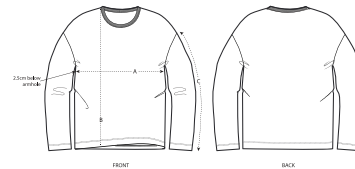

UNISEX T-SHIRT
STTU790 - TRIBER

Unisex oversized T-shirt met lange mouwen

Oversized

- Ingezette mouw
- 1x1-ribboord op de kraag met smal dubbel stiksel
- Mouwzoom en zoom onderaan met smal stiksel

WHITES

COLORS

ESSENTIAL
HEATHERS

SIZES		XXS	XS	S	M	L	XL	XXL	XXXL
A	Half Chest	52	54,5	57	60	63	66	69	72
B	Body Length	64	66	69	72	74	76	78	80
C	Sleeve Length	48	49	53	54,5	56	57,5	59	59

Combo options

Printing Specifications

Shell : Enkelvoudige jersey , 100% Gesponnen en gekamd biologisch katoen , Gewassen stof , 180 GSM