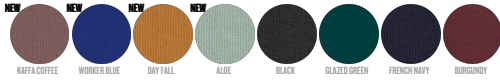

UNISEX T-SHIRT STTU788 - FREESTYLER

Unisex extra zwaar T-shirt

Comfortabele pasvorm

- Ingezette mouw
- 1x1-boord op kraag
- Verstevigingsband in hals in hoofd materiaal
- Mouwzoom and zoom onderaan met breed dubbel stiksel
- Stof die ietwat ruwer is

Combo options

WHITES

COLORS

ESSENTIAL

HEATHERS

Shell : Enkelvoudige jersey , 100% Cotton - Organic Open End , Gewassen stof , 240 GSM

Printing Specifications

Download onze printing guide voor de gepaste druktechniek