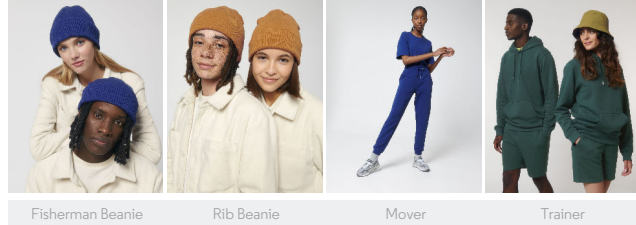

UNISEX T-SHIRT STTU788 - FREESTYLER

Unisex extra zwaar T-shirt

Comfortabele pasvorm

- Ingezette mouw
- 1x1-boord op kraag
- Verstevigingsband in hals in hoofd materiaal
- Mouwzoom and zoom onderaan met breed dubbel stiksel
- Stof die ietwat ruwer is

Combo options

WHITES

COLORS

ESSENTIAL

HEATHERS

Shell : Enkelvoudige jersey , 100% Cotton - Organic Open End , Gewassen stof , 240 GSM

Printing Specifications

Download onze printing guide voor de gepaste druktechniek