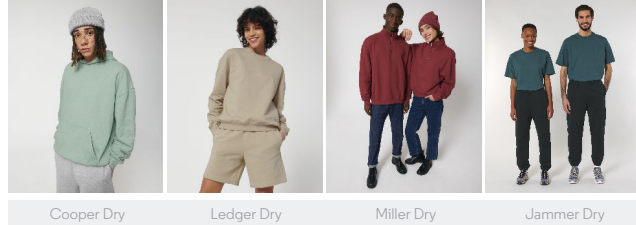

UNISEX T-SHIRTS
STTU788 - FREESTYLER

Unisex extra zwaar T-shirt

Comfortabele pasvorm

- Ingezette mouw
- 1x1-boord op kraag
- Verstevigingsband in hals in hoofdmateriaal
- Mouwzoom and zoom onderaan met breed dubbel stiksel
- Stof die ietwat ruwer is

Combo options

WHITES

COLORS

ESSENTIAL

HEATHERS

Shell : Enkelvoudige jersey , 100% Cotton - Organic Open End , Gewassen stof , 240 GSM

Printing Specifications

Download onze printing guide voor de gepaste druktechniek