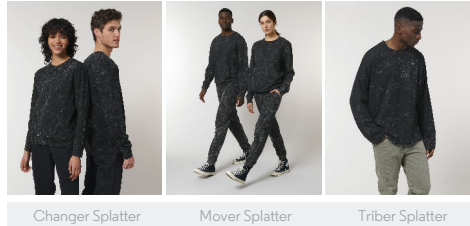

COLORS

G OVED BLACK
SPLATTER

UNISEX T-SHIRT STTU786-CREATOR SPLATTER

Unisex splatter T-shirt

Normale pasvorm

- Ingezette mouw
- 1x1-ribboord op de kraag
- Verstevigingsband in de hals in hoofdmateriaal
- Mouwzoom en zoom onderaan met breed dubbel stiksel
- Garment dyed kledingstuk, kledingstukken kunnen variëren, de kleur kan afgeven, volg onze onderhoudsinstructies op
- Het speciale waseffect zorgt voor een apart resultaat op elk kledingstuk.
- Lees aandachtig de aanbevelingen voor bedrukkingen

Combo options

Shell : Enkelvoudige jersey , 100% Gesponnen en gekamd biologisch katoen ,
Gewassen stof , Geverfd stof , 155 GSM

Printing Specifications

Download onze printing guide voor de gepaste druktechniek