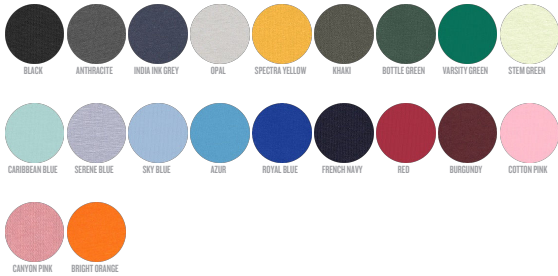

UNISEX T-SHIRT
STTU758 - ROCKER

Essentiële uniseks T-shirt

Normale pasvorm

- Ingezette mouwen
- Hals met 1x1-ribboord
- Verstevigingsband in de hals, gemaakt van het hoofdmateriaal
- Rondgebreid

Combo options

WHITES

COLORS

ESSENTIAL HEATHERS

Shell : Enkelvoudige jersey , 100% Gesponnen en gekamd biologisch katoen , Gewassen stof , 150 GSM

Printing Specifications

Geschikt voor verschillende druktechnieken. Bezoek onze website voor meer informatie.