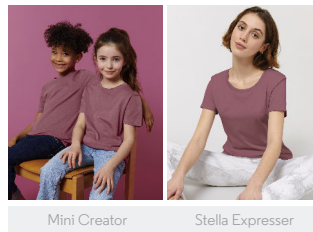

Combo options

Printing Specifications

Geschikt voor verschillende druktechnieken. Bezoek onze website voor meer informatie.