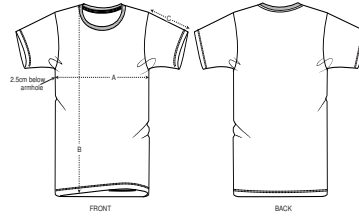

UNISEX T-SHIRT
STTU755-CREATOR

Iconisch uniseks T-shirt

Normale pasvorm

- Ingezette mouwen
- Hals met 1x1-ribboord
- Verstevigingsband in de hals, gemaakt van het hoofdmateriaal
- Breed dubbel sierstiksels onderaan de mouwen en onderaan het lijfje

WHITES

COLORS

ESSENTIAL HEATHERS

SPECIAL HEATHERS

SIZES	XXS	XS	S	M	L	XL	XXL	XXXL	XXXXL	XXXXXL
A Half Chest	43.5	46	49	52	55	58	61	64	69	74
B Body Length	64	66	69	72	74	76	78	80	82	84
C Sleeve Length	19	19.5	20.5	21.5	22.5	22.5	23.5	24.5	24.5	25