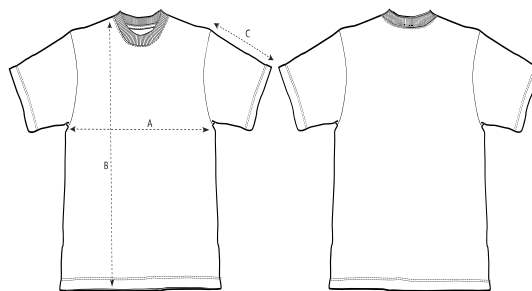

### Details

- Ingezette mouwen
- Hals met 1x1-ribboord
- Nekband aan de binnenzijde in dezelfde stof
- Breed, dubbel sierstiksel aan mouwboord en zoom

### Samenstelling

Shell - Los gebreide enkele jersey  
100% Cotton - Organic Carded - 215 GSM  
voorgewassen

Sizes	XXS	XS	S	M	L	XL	XXL	3XL
A Half Chest	47.5	49.5	51.5	55.5	58.5	61.5	65.5	69.5
B Body Length	64	67	71	75	77	79	81	83
C Sleeve Length	20	21	22.5	24	24.5	25	25.5	26

Verpakking

Sizes	XXS	XS	S	M	L	XL	XXL	3XL
Pieces/bag	1	1	1	1	1	1	1	1
Pieces/box	25	50	50	50	50	50	50	25