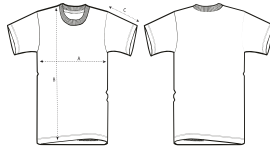

UNISEX T-SHIRTS  
STTUI70 - CRAFTER

Het iconische Mid-Light uniseks t-shirt

Normale pasvorm

- Ingezette mouwen
- 1x1 ribboord aan de kraag
- Nackenband binnenin van zelfde stof
- 2-naalds steppnaad aan de manchet en de zoom

Shell : Enkelvoudige jersey , 100% Gesponnen en gekamd biologisch katoen ,  
Gewassen stof , 155 GSM

WHITES

COLORS

ESSENTIAL HEATHERS

SPECIAL HEATHERS

Printing Specifications

Certifications & memberships

Wash Instructions

Wash similar colours together, no ironing on print, wash and iron inside out.

SIZES	XXS	XS	S	M	L	XL	XXL	3XL	4XL	5XL
A Half Chest	44	46	48	52	55	58	62	66	71	76
B Body Length	61	64	68	72	74	76	78	80	82	83
C Sleeve Length	17.5	18.5	20	21.5	22	22.5	23	23.5	23.5	23.5