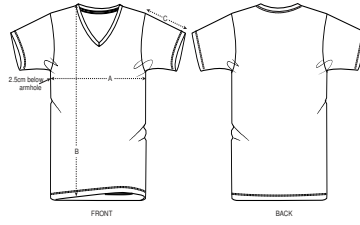

MANNEN T-SHIRT

STTM562- STANLEY PRESENTER

Mannen-T-shirt met V-hals

Normale pasvorm

- Ingezette mouwen
- Halsboord uit het hoofdmateriaal
- Verstevigingsband in de hals, gemaakt van het hoofdmateriaal
- Smal dubbel sierstiksel onderaan de mouwen en onderaan het lijfje

SPECIAL

HEATHERS

BLACK HEATHER BLUE

Shell : Enkelvoudige jersey , 100% Gesponnen en gekamd biologisch katoen , Gewassen stof , 155 GSM

Printing Specifications

Geschikt voor verschillende druktechnieken. Bezoek onze website voor meer informatie.

Certifications & memberships

Wash Instructions

Met soortgelijke kleuren wassen, niet over de print strijken en binnenstebuiten wassen en strijken.

SIZES		S	M	L	XL	XXL
A	Half Chest	49.5	52.5	55.5	58.5	61.5
B	Body Length	70	72	74	76	78
C	Sleeve Length	20	20	21	21	22

PACKING

SIZES	S	M	L	XL	XXL
PCS/BAG	5	5	5	5	5
PCS/BOX	100	100	100	100	100