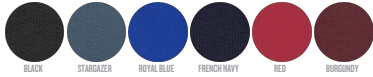

Combo options

Stella Evoker

WHITES

WHITE

COLORS

BLACK

STARAZER

ROYAL BLUE

FRENCH NAVY

RED

BURGUNDY

ESSENTIAL

HEATHERS

DARK HEATHER GREY

HEATHER GREY

CREAM HEATHER GREY

SPECIAL

HEATHERS

BLACK HEATHER BLUE

Shell : Enkelvoudige jersey , 100% Gesponnen en gekamd biologisch katoen , Gewassen stof , 155 GSM

Printing Specifications

Geschikt voor verschillende druktechnieken. Bezoek onze website voor meer informatie.