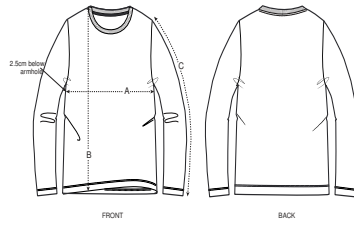

#### Printing Specifications

Geschikt voor verschillende druktechnieken. Bezoek onze website voor meer informatie.

#### Wash Instructions

Met soortgelijke kleuren wassen, niet over de print strijken en binnenstebuiten wassen en strijken.

SIZES	S	M	L	XL	XXL	3XL
A Half Chest	49	52	55	58	61	64
B Body Length	70	72	74	76	78	80
C Sleeve Length	64	65	66	67	68	69