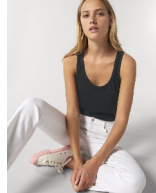

MANNEN TOPJE
SSTM543- STANLEY SPECTER

Mannenhemd

Aansluitende pasvorm

- Mouwloos
- Hals met 1x1-ribboord bij de hals en mouwinzetten
- Smal dubbel sierstiksel bij de hals
- Verstevigingsband uit single jersey in de hals
- Smal dubbel sierstiksel onderaan het lijfje

Combo options

Stella Dreamer

WHITES

WHITE

COLORS

BLACK

FRENCH NAVY

ESSENTIAL

HEATHERS

DARK HEATHER GREY

HEATHER GREY

Shell : Enkelvoudige jersey , 100% Gesponnen en gekamd biologisch katoen ,
Gewassen stof , 155 GSM

Printing Specifications

Geschikt voor verschillende druktechnieken. Bezoek onze website voor meer informatie.