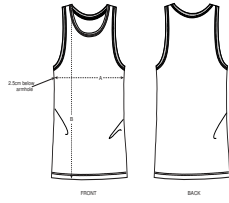

HEATHERS

DARK HEATHER GREY

HEATHER GREY

Shell : Enkelvoudige jersey , 100% Gesponnen en gekamd biologisch katoen ,
Gewassen stof , 155 GSM

Printing Specifications

Geschikt voor verschillende druktechnieken. Bezoek onze website voor meer informatie.

Certifications & memberships

Wash Instructions

Wash similar colours together, do not iron on print, wash and iron inside out.

SIZES		S	M	L	XL	XXL
A	Half Chest	48	51	54	57	60
B	Body Length	70	72	74	76	78

PACKING

SIZES	S	M	L	XL	XXL
PCS/BAG	5	5	5	5	5
PCS/BOX	100	100	100	100	100