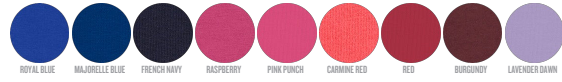

Combo options

Printing Specifications

Geschikt voor verschillende druktechnieken. Bezoek onze website voor meer informatie.

Certifications & memberships

Wash Instructions

Met soortgelijke kleuren wassen, niet over de print strijken en binnenstebuiten wassen en strijken.

WHITES

COLORS

ESSENTIAL HEATHERS

SPECIAL HEATHERS

Shell : Enkelvoudige jersey , 100% Gesponnen en gekamd biologisch katoen , Gewassen stof , 155 GSM