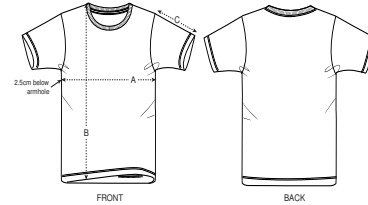

KINDEREN T-SHIRT
STTK909 - MINI CREATOR

Iconisch kinder-T-shirt

Normale pasvorm

- Ingezette mouwen
- Hals met 1x1-ribboord
- Verstevigingsband in de hals, gemaakt van het hoofdmateriaal
- Smal dubbel sierstiksel onderaan de mouwen en onderaan het lijfje

| SIZES | | 3-4 | 5-6 | 7-8 | 9-11 | 12-14 |
|-------|---------------|------|------|------|------|-------|
| A | Half Chest | 33 | 35 | 37 | 41 | 44 |
| B | Body Length | 42 | 46 | 51.5 | 57.5 | 62.5 |
| C | Sleeve Length | 11.5 | 12.5 | 14.5 | 16.5 | 18.5 |

WHITES

COLORS

ESSENTIAL HEATHERS

SPECIAL HEATHERS

Shell : Enkelvoudige jersey , 100% Gesponnen en gekamd biologisch katoen , Gewassen stof , 155 GSM