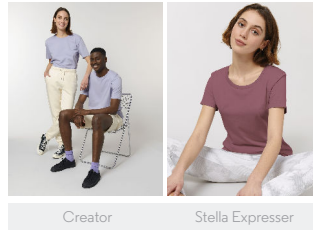

Combo options