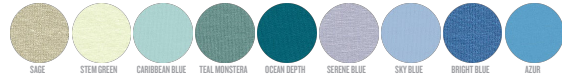

Combo options

Printing Specifications

Geschikt voor verschillende druktechnieken. Bezoek onze website voor meer informatie.

Certifications & memberships

Wash Instructions

Met soortgelijke kleuren wassen, niet over de print strijken en binnenstebuiten wassen en strijken.

WHITES

COLORS

ESSENTIAL HEATHERS

SPECIAL HEATHERS

Shell : Enkelvoudige jersey , 100% Gesponnen en gekamd biologisch katoen , Gewassen stof , 155 GSM