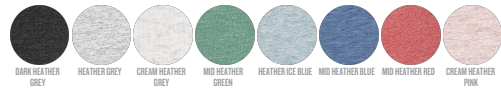

Combo options

Printing Specifications

Geschikt voor verschillende druktechnieken. Bezoek onze website voor meer informatie.

Certifications & memberships

Wash Instructions

Met soortgelijke kleuren wassen, niet over de print strijken en binnenstebuiten wassen en strijken.

WHITES

COLORS

ESSENTIAL HEATHERS

SPECIAL HEATHERS

Shell : Enkelvoudige jersey , 100% Gesponnen en gekamd biologisch katoen , Gewassen stof , 155 GSM