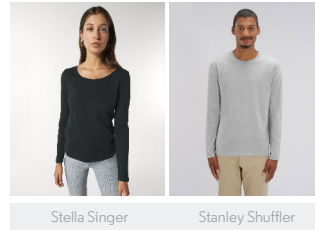

KINDEREN T-SHIRT
STTK907 - MINI HOPPER

Iconisch kinder-T-shirt met lange mouwen

Normale pasvorm

- Ingezette mouwen
- Hals met 1x1-ribboord
- Verstevigingsband in de hals, gemaakt van het hoofdmateriaal
- Smal dubbel sierstiksels onderaan de mouwen en onderaan het lijfje

SIZES	3-4	5-6	7-8	9-11	12-14
A Half Chest	32.5	34.5	36.5	40.5	43.5
B Body Length	42	46	51.5	57.5	62.5
C Sleeve Length	35.5	40	46	52	57

Combo options

Stella Singer

Stanley Shuffler

Printing Specifications

Geschikt voor verschillende druktechnieken. Bezoek onze website voor meer informatie.

COTTON PINK

ESSENTIAL HEATHERS

HEATHER GREY

Shell : Enkelvoudige jersey , 100% Gesponnen en gekamd biologisch katoen , Gewassen stof , 155 GSM