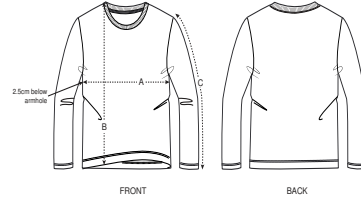

KINDEREN T-SHIRT
STTK907 - MINI HOPPER

Iconisch kinder-T-shirt met lange mouwen

Normale pasvorm

- Ingezette mouwen
- Hals met 1x1-ribboord
- Verstevigingsband in de hals, gemaakt van het hoofdmateriaal
- Smal dubbel sierstiksels onderaan de mouwen en onderaan het lijfje

SIZES	3-4	5-6	7-8	9-11	12-14
A Half Chest	32.5	34.5	36.5	40.5	43.5
B Body Length	42	46	51.5	57.5	62.5
C Sleeve Length	35.5	40	46	52	57

Combo options

Stella Singer

Stanley Shuffler

Printing Specifications

Geschikt voor verschillende druktechnieken. Bezoek onze website voor meer informatie.

COTTON PINK

ESSENTIAL HEATHERS

HEATHER GREY

Shell : Enkelvoudige jersey , 100% Gesponnen en gekamd biologisch katoen , Gewassen stof , 155 GSM