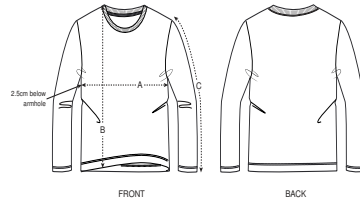

#### Wash Instructions

Met soortgelijke kleuren wassen, niet over de print strijken en binnenstebuiten wassen en strijken.

SIZES	3-4	5-6/110-116CM	7-8/122-128CM	9-11/134-146CM	12-14
A Half Chest	32.5	34.5	36.5	40.5	43.5
B Body Length	42	46	51.5	57.5	62.5
C Sleeve Length	35.5	40	46	52	57