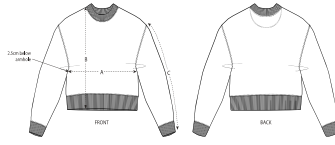

#### Wash Instructions

Kleuren met dezelfde tinten samen wassen, niet strijken op bedrukkingen, binnenstebuiten wassen en strijken.

SIZES		XS	S	M	L	XL	XXL
A	Half Chest	47.5	50	53	56	59	62
B	Body Length	49.5	51.5	53.5	55.5	56.5	57.5
C	Sleeve Length	50	50	51	51.5	52	52