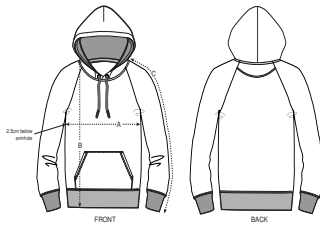

VROUWEN HOODIE SWEATSHIRTS
STSWI48 - STELLA TRIGGER

vrouwen-sweatshirt met capuchon

Normale pasvorm

- Raglanmouwen
- Capuchon gevoerd met het hoofdmateriaal
- Rond, ton sur ton aantrekkkoord met metalen uiteinden
- Capuchon met gestikte rijggaatjes
- Verstevigingsband met visgraatpatroon in de hals
- Halvemaanthe in de hals, gemaakt van het hoofdmateriaal
- Enkelvoudig sierstiksel bij de halsuitsnijing
- 1x1-ribboord met dubbel sierstiksel onderaan de mouwen en onderaan het lijfje
- Kangoeroezak met breed dubbel sierstiksel

Combo options

Stanley Flyer

COLORS

ESSENTIAL HEATHERS

Shell : Terry , 85% Gesponnen en gekamd biologisch katoen , 15% Gerecycled polyester , Gewassen stof , Zachte stof , 350 GSM

Printing Specifications

Geschikt voor verschillende druktechnieken. Bezoek onze website voor meer informatie.

Certifications & memberships

Wash Instructions

Met soortgelijke kleuren wassen, niet over de print strijken en binnenstebuiten wassen en strijken.

SIZES		XS	S	M	L	XL	XXL
A	Half Chest	50.5	53	56	59	62	65
B	Body Length	59	61	63	65	66	67
C	Sleeve Length	69.8	71	72.5	73.8	75	76.2

Some sizes are only available on a limited number of colours. Please check our webshop for latest information

PACKING

SIZES	XS	S	M	L	XL	XXL
PCS/BAG	5	5	5	5	5	5
PCS/BOX	20	20	20	20	20	20