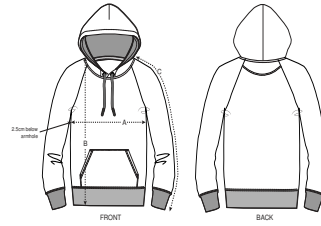

VROUWEN HOODIE SWEATSHIRTS
STSWI48 - STELLA TRIGGER

Iconisch vrouwen-sweatshirt met capuchon

Normale pasvorm

- Raglanmouwen
- Capuchon gevoerd met het hoofdmateriaal
- Rond, ton sur ton aantrekkkoord met metalen uiteinden
- Capuchon met gestikte rijggaatjes
- Verstevigingsband met visgraatpatroon in de hals
- Halvemaanthe in de hals, gemaakt van het hoofdmateriaal
- Enkelvoudig sierstiksel bij de halsuitsnijing
- 1x1-ribboord met dubbel sierstiksel onderaan de mouwen en onderaan het lijfje
- Kangoeroezak met breed dubbel sierstiksel

COLORS

ESSENTIAL HEATHERS

SPECIAL HEATHERS

SIZES		XS	S	M	L	XL	XXL
A	Half Chest	50.5	53	56	59	62	65
B	Body Length	59	61	63	65	66	67
C	Sleeve Length	69.8	71	72.5	73.8	75	76.2

Some sizes are only available on a limited number of colours. Please check our webshop for latest information