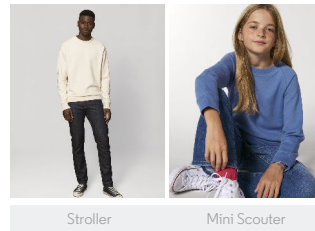

Combo options

Stroller

Mini Scouter

Printing Specifications

Geschikt voor verschillende druktechnieken. Bezoek onze website voor meer informatie.

Certifications & memberships

Wash Instructions

Met soortgelijke kleuren wassen, niet over de print strijken en binnenstebuiten wassen en strijken.