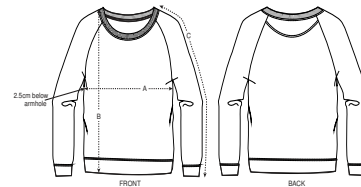

VROUWEN CREW NECK SWEATSHIRTS
STSWI46 - STELLA TRIPSTER

Iconisch vrouwen-sweatshirt met ronde hals

Normale pasvorm

- Raglanmouwen
- 1x1-ribboord bij de hals, onderaan de mouwen en onderaan het lijfje
- Verstevigingsband met visgraatpatroon in de hals
- Halvemaanthe in de hals, gemaakt van het hoofd materiaal
- Enkelvoudig sierstiksels bij de halsuitsnijding
- Dubbel sierstiksels onderaan de mouwen en onderaan het lijfje

WHITES