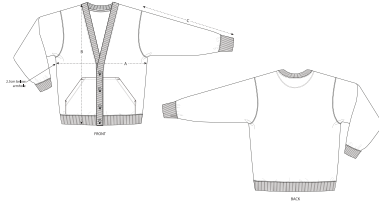

#### Wash Instructions

Kleuren met dezelfde tinten samen wassen, niet strijken op bedrukkingen, binnenstebuiten wassen en strijken.

SIZES	XXS	XS	S	M	L	XL	XXL	3XL
A Half Chest	56.5	59	61.5	64	67	70	73	76
B Body Length	64.5	66.5	69.5	73.5	75.5	77.5	79.5	81.5
C Sleeve Length	56	57	60	61.5	62.5	63.5	65.5	65.5