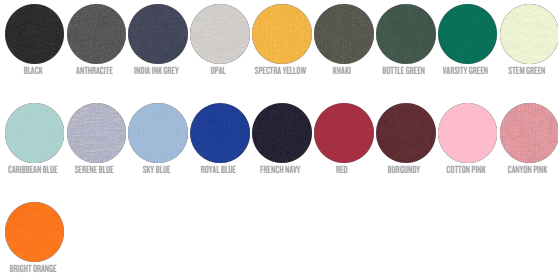

UNISEX CREW NECK SWEATSHIRTS
STSU868 - ROLLER

Essential unisex sweatshirt met ronde hals

Normale pasvorm

- Ingezette mouw
- 1x1- ribboord op kraag, mouwzoom en zoom onderaan
- Verstevigingsband in hals met visgraatmotief
- Flatlock-stiksel op alle naden
- Halve maan uit hoofdmateriaal in de hals

Combo options

WHITES

COLORS

ESSENTIAL HEATHERS

Shell : Geborstelde molton , 85% Gesponnen en gekamd biologisch katoen , 15% Gerecycled polyester , Gewassen stof , Zachte stof , 280 GSM

Printing Specifications

SIZES	XXS	XS	S	M	L	XL	XXL	3XL	4XL	5XL
A Half Chest	46.5	49	51.5	54	57	60	63	66	71	76
B Body Length	60	62	67	71	73	75	77	79	81	82
C Sleeve Length	60.5	61.5	64	65.5	67	68.5	70	70	70	70

Some sizes are only available on a limited number of colours. Please check our webshop for latest information