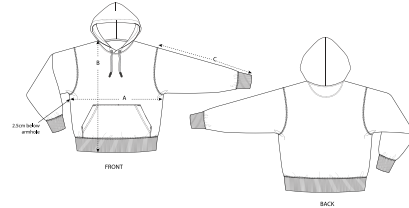

UNISEX HOODIE SWEATSHIRTS
STSU867 - SLAMMER HEAVY

Unisex ruime hoodie sweatshirt

Comfortabele pasvorm

- Ingezette mouwen
- Capuchon gevoerd met het hoofdmateriaal
- Platte koordjes in ton sur ton met metalen uiteinden en metalen oogjes
- Verstevigingsband in hals in visgraatmotief Halvemaanetje in de hals, gemaakt van het hoofdmateriaal
- Enkelvoudig sierstiksels bij de halsuitsnijding en rondom de capuchon
- 2x2 ribboord op mouwzoom en zoom onderaan
- Dubbel sierstiksels bij de mouwzettingen, onderaan de mouwen en onderaan het lijfje
- Kangaroozak aan de voorkant

SIZES		XXS	XS	S	M	L	XL	XXL	XXXL
A	Half Chest	51.5	54	56.5	59	62	65	68	71
B	Body Length	62	64	67	71	74	76	78	80
C	Sleeve Length	58.5	59.5	62.5	65	66.5	68	69.5	69.5

Combo options

Rib Beanie

Fisherman Beanie