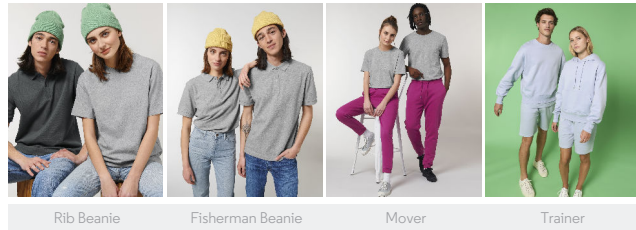

WHITES

NATURAL RAW

COLORS

BLACK

FRENCH NAVY

RED

ESSENTIAL
HEATHERS

HEATHER GREY

UNISEX HOODIE SWEATSHIRTS
STSU867 - SLAMMER HEAVY

Unisex ruime hoodie sweatshirt

Comfortabele pasvorm

- Ingezette mouwen
- Capuchon gevoerd met het hoofdmateriaal
- Platte koordjes in ton sur ton met metalen uiteinden en metalen oogjes
- Verstevigingsband in hals in visgraatmotief Halvemaanetje in de hals, gemaakt van het hoofdmateriaal
- Enkelvoudig sierstiksels bij de halsuitsnijding en rondom de capuchon
- 2x2 ribboord op mouwzoom en zoom onderaan
- Dubbel sierstiksels bij de mouwzettingen, onderaan de mouwen en onderaan het lijfje
- Kangaroozak aan de voorkant

SIZES		XXS	XS	S	M	L	XL	XXL	XXXL
A	Half Chest	51.5	54	56.5	59	62	65	68	71
B	Body Length	62	64	67	71	74	76	78	80
C	Sleeve Length	58.5	59.5	62.5	65	66.5	68	69.5	69.5

Combo options

Rib Beanie

Fisherman Beanie

Shell : Geborstelde molton , 100% Gesponnen en gekamd biologisch katoen , Gewassen stof , Zachte stof , 500 GSM