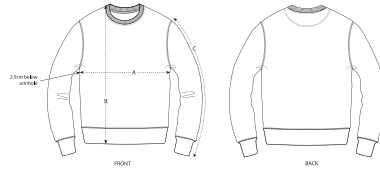

UNISEX CREW NECK SWEATSHIRTS
STSU865 - CHANGER SPLATTER

COLORS

G OVED BLACK
SPLATTER

Unisex splatter sweatshirt met ronde hals

Aansluitende pasvorm

- Ingezette mouw
- 1x1 ribboord op de kraag, mouwzoom en zoom onderaan
- Verstevigingsband in de hals met visgraatmotief
- Halve maan in de nek in hoofd materiaal
- Enkelvoudig sierstiksels bij de kraag
- Mouwgat, mouwzoom en zoom onderaan met dubbel sierstiksels
- Garment dyed kledingstuk, kledingstukken kunnen variëren, de kleur kan afgeven, volg onze onderhoudsinstructies op
- Het speciale waseffect zorgt voor een apart resultaat op elk kledingstuk.
- Lees aandachtig de aanbevelingen voor bedrukkingen

Combo options

Creator Splatter

Mover Splatter

Shell : Terry , 100% Gesponnen en gekamd biologisch katoen , Gewassen stof ,
Geveerd stof , 300 GSM

Printing Specifications

Download onze printing guide voor de gepaste druktechniek

SIZES		XXS	XS	S	M	L	XL	XXL	3XL
A	Half Chest	45.5	48	50.5	53	56	59	62	65
B	Body Length	61	63	68	72	74	76	78	80
C	Sleeve Length	59.5	60.5	64.5	66	67.5	69	70.5	70.5

PACKING

SIZES		XXS	XS	S	M	L	XL	XXL	3XL
PCS/BAG		5	5	5	5	5	5	5	5
PCS/BOX		10	20	20	20	20	20	20	10