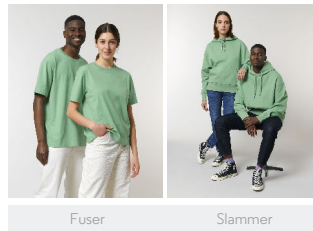

Combo options

Printing Specifications

Geschikt voor alle druktechnieken. Download onze drukgids voor meer informatie.

Certifications & memberships

Wash Instructions

Gelijkaardige kleuren samen wassen, niet op print strijken, binnenstebuiten wassen en strijken.