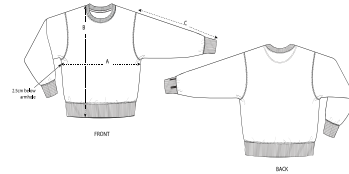

UNISEX CREW NECK SWEATSHIRTS
STSU857 - RADDER

Losse uniseks sweater met ronde hals

Comfortabele pasvorm

- Ingezette mouwen
- 2x2-ribboord bij hals, onderaan de mouwen en onderaan het lijfje
- Verstevigingsband met visgraatpatroon in de hals
- Halvemaanthe in de hals, gemaakt van het hoofdmateriaal
- Enkelvoudig sierstiksels bij de halsuitsnijding
- Dubbel sierstiksels bij de mouwzettingen, onderaan de mouwen en onderaan het lijfje

WHITES

COLORS

ESSENTIAL

HEATHERS

SIZES		XXS	XS	S	M	L	XL	XXL	XXXL
A	Half Chest	51.5	54	56.5	59	62	65	68	71
B	Body Length	62	63	66	70	72	74	76	79
C	Sleeve Length	57.5	58.5	61.5	64	65.5	67	68.5	68.5

Some sizes are only available on a limited number of colours. Please check our webshop for latest information