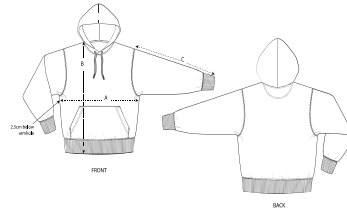

UNISEX HOODIE SWEATSHIRTS
STSU856 - SLAMMER

Uniseks losse sweater met capuchon

Comfortabele pasvorm

- Ingezette mouwen
- Capuchon gevoerd met het hoofdmateriaal
- Vlak, ton sur ton aantrekkkoord met metalen uiteinden
- Metalen oogjes
- Verstevigingsband met visgraatpatroon in de hals
- Halvemaanthe in de hals, gemaakt van het hoofdmateriaal
- Enkelvoudig sierstiksel bij de halsuitsnijing
- 2x2-ribboord onderaan de mouwen en onderaan het lijfje
- Dubbel sierstiksel bij de mouwzettingen, onderaan de mouwen en onderaan het lijfje
- Kangoeroezak vooraan

WHITES

COLORS

ESSENTIAL

HEATHERS

SIZES		XXS	XS	S	M	L	XL	XXL	XXXL
A	Half Chest	51.5	54	56.5	59	62	65	68	71
B	Body Length	62	63	66	70	72	74	76	79
C	Sleeve Length	57.5	58.5	61.5	64	65.5	67	68.5	68.5

Some sizes are only available on a limited number of colours. Please check our webshop for latest information