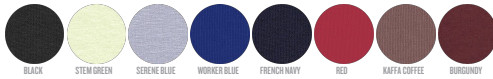

UNISEX HOODIE SWEATSHIRTS
STSU856 - SLAMMER

Uniseks losse sweater met capuchon

Comfortabele pasvorm

- Ingezette mouwen
- Capuchon gevoerd met het hoofdmateriaal
- Vlak, ton sur ton aantrekkkoord met metalen uiteinden
- Metalen oogjes
- Verstevigingsband met visgraatpatroon in de hals
- Halvemaanthe in de hals, gemaakt van het hoofdmateriaal
- Enkelvoudig sierstiksel bij de halsuitsnijding
- 2x2-ribboord onderaan de mouwen en onderaan het lijfje
- Dubbel sierstiksel bij de mouwzettingen, onderaan de mouwen en onderaan het lijfje
- Kangoeroezak vooraan

Combo options

WHITES

COLORS

ESSENTIAL

HEATHERS

Shell : Geborstelde molton , 85% Gesponnen en gekamd biologisch katoen ,
15% Gerecycled polyester , Gewassen stof , Zachte stof , 350 GSM

Printing Specifications