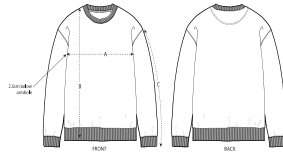

UNISEX SWEATSHIRTS MET RONDE HALS

STSU799 - MATCHER

Het unisex terry sweatshirt met ronde hals en medium pasvorm

Normale pasvorm

- Ingezette mouwen
- 1x1 ribboord aan de hals, mouwzoom en zoom onderaan
- Verstevigingsband met visgraatmotief in de nek
- Halfmaantje van het hoofdmateriaal in de nek
- Enkelvoudig sierstiksels bij de hals
- Dubbele sierstiksels bij de mouwzettingen, onderaan de mouwen en onderaan het lichaam

Combo options

WHITES

COLORS

ESSENTIAL

HEATHERS

Shell : Terry , 85% Gesponnen en gekamd biologisch katoen , 15% Gerecycled polyester , Gewassen stof , Zachte stof , 300 GSM

Printing Specifications

Download onze drukhandleiding voor de geschikte opdruktechnieken

Certifications & memberships

Wash Instructions

Kleuren met dezelfde tinten samen wassen, niet strijken op bedrukkingen, binnenstebuiten wassen en strijken.

| SIZES | XXS | XS | S | M | L | XL | XXL | 3XL |
|-----------------|------|------|------|----|------|----|------|-----|
| A Half Chest | 46 | 49 | 52 | 55 | 58 | 61 | 64 | 67 |
| B Body Length | 60.5 | 62.5 | 68 | 72 | 74 | 76 | 78 | 80 |
| C Sleeve Length | 57 | 59 | 62.5 | 65 | 68.5 | 69 | 69.5 | 70 |