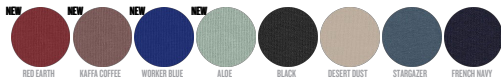

UNISEX CREW NECK SWEATSHIRTS
STSU798 - LEDGER DRY

Unisex boxy ultrazacht sweatshirt met ronde hals

Oversized

- Ingezette mouwen
- 2x1 ribboord op de kraag, onderaan de mouwen en onderaan het lichaam
- Visgraat nekband
- Halve maan van het hoofdmateriaal in de hals
- Dubbele sierstiksels bij de mouwinzetten, onderaan de mouwen en onderaan het lichaam

Combo options

WHITES

COLORS

ESSENTIAL

HEATHERS

Shell : Terry , 100% Cotton - Organic Carded , Dry Handfeel , 400 GSM

Printing Specifications

Download onze printing guide voor geschikte druktechnieken