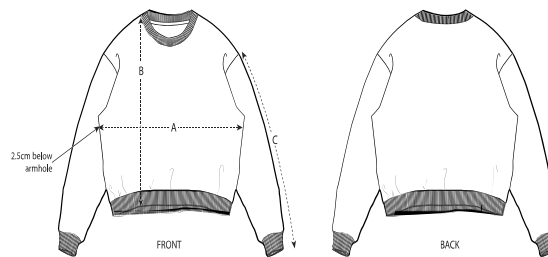

### Details

- Ingezette mouwen
- 2x1-ribboord op de kraag, onderaan de mouwen en onderaan de body
- Visgraat nekband
- Halvemaan in de halsopening achteraan in dezelfde stof
- Dubbele sierstiksels bij de mouwzettingen, onderaan de mouwen en onderaan de body

### Verzorging

Kleding met dezelfde kleuren samen wassen, niet strijken op de prints, binnenste buiten wassen en strijken.

### Land van herkomst

Weaving : Bangladesh  
 Dyeing : Bangladesh  
 Assembly : Bangladesh

Whites

Colors

Essential Heathers

Maattabel

Sizes		XXS	XS	S	M	L	XL	XXL	3XL
A	Half Chest	56.5	59	61.5	64	67	70	73	76
B	Body Length	61	63	68	72	74	76	78	80
C	Sleeve Length	56.5	57.5	61.5	63	64.5	66	67.5	67.5