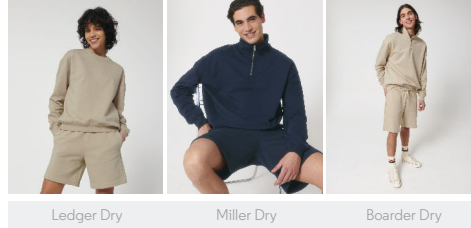

Combo options

WHITES

COLORS

ESSENTIAL

HEATHERS

Shell : Terry , 100% Cotton - Organic Carded , Dry Handfeel , 400 GSM

Printing Specifications

Download onze printing guide voor geschikte druktechnieken