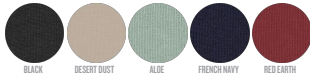

COLORS

ESSENTIAL HEATHERS

UNISEX SWEATSHIRTS MET RONDE HALS STSU795 - MILLER DRY

Unisex boxy ultrazacht sweatshirt met kwartrits

Oversized

- Ingezette mouwen
- Kraag van het hoofd materiaal
- Verstevigingsband met visgraatpatroon aan de binnenzijde van de hals en rits
- Kwartrits middenvoor
- 2x1 ribboord onderaan de mouwen en het lichaam
- Dubbele sierstiksels bij de mouwzettingen, onderaan de mouwen en het lichaam

Combo options

Shell : Terry , 100% Cotton - Organic Carded , Dry Handfeel , 400 GSM

Printing Specifications

Download onze printing guide voor geschikte druktechnieken

Certifications & memberships

Wash Instructions