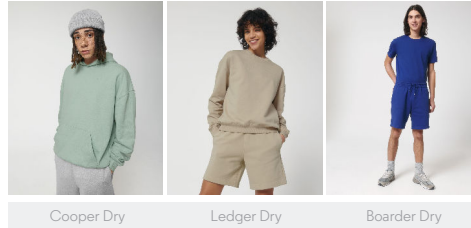

COLORS

ESSENTIAL HEATHERS

UNISEX SWEATSHIRTS MET RONDE HALS STSU795 - MILLER DRY

Unisex boxy ultrazacht sweatshirt met kwartrits

Oversized

- Ingezette mouwen
- Kraag van het hoofd materiaal
- Verstevigingsband met visgraatpatroon aan de binnenzijde van de hals en rits
- Kwartrits middenvoor
- 2x1 ribboord onderaan de mouwen en het lichaam
- Dubbele sierstiksels bij de mouwzettingen, onderaan de mouwen en het lichaam

Combo options

Shell : Terry , 100% Cotton - Organic Carded , Dry Handfeel , 400 GSM

Printing Specifications

Download onze printing guide voor geschikte druktechnieken

Certifications & memberships

Wash Instructions