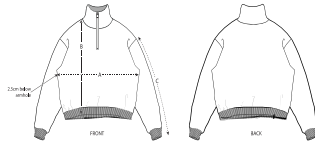

COLORS

ESSENTIAL HEATHERS

UNISEX SWEATSHIRTS MET RONDE HALS STSU795 - MILLER DRY

Unisex boxy ultrazacht sweatshirt met kwartrits

Oversized

- Ingezette mouwen
- Kraag van het hoofd materiaal
- Verstevigingsband met visgraatpatroon aan de binnenzijde van de hals en rits
- Kwartrits middenvoor
- 2x1 ribboord onderaan de mouwen en het lichaam
- Dubbele sierstiksels bij de mouwzettingen, onderaan de mouwen en het lichaam

Combo options

Shell : Terry , 100% Cotton - Organic Carded , Dry Handfeel , 400 GSM

Printing Specifications

Download onze printing guide voor geschikte druktechnieken

Certifications & memberships

Wash Instructions

Kleding met dezelfde kleuren samen wassen, niet strijken op de prints, binnenstebuiten wassen en strijken. Sluit de rits voor het wassen.

SIZES		XXS	XS	S	M	L	XL	XXL	3XL
A	Half Chest	56.5	59	61.5	64	67	70	73	76
B	Body Length	61	63	68	72	74	76	78	80
C	Sleeve Length	56.5	57.5	61.5	63	64.5	66	67.5	67.5