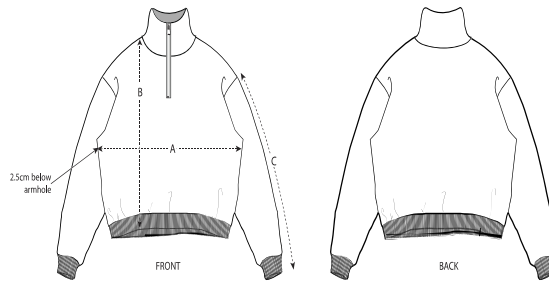

Uniseks boxy ultrazacht sweatshirt met kwartrits

Oversized

XXS > 3XL

400 GSM

Details

- Ingezette mouwen
- Kraag in hetzelfde materiaal
- Nekband met visgraatpatroon aan de binnenzijde van de hals en de rits
- Kwartrits middenvoor
- 2x1-ribboord onderaan de mouwen en de body
- Dubbele sierstiksels bij de mouwzettingen, onderaan de mouwen en de body

Samenstelling

Shell - Terry
100% Cotton - Organic Carded - 400 GSM
Dry Handfeel

Verzorging

Kleding met dezelfde kleuren samen wassen,
niet strijken op de prints, binnenstebuiten
wassen en strijken. Sluit de rits voor het
wassen.

Original
Certified by Control Union
© 2022 Stanley

www.stella-tee.com

Land van herkomst

Weaving : Bangladesh
Dyeing : Bangladesh
Assembly : Bangladesh

Colors

Essential Heathers

Maattabel

Sizes	XXS	XS	S	M	L	XL	XXL	3XL
A Half Chest	56.5	59	61.5	64	67	70	73	76
B Body Length	61	63	68	72	74	76	78	80
C Sleeve Length	56.5	57.5	61.5	63	64.5	66	67.5	67.5

Verpakking

Sizes	XXS	XS	S	M	L	XL	XXL	3XL
Pieces/bag	5	5	5	5	5	5	5	5
Pieces/box	10	20	20	20	20	20	20	10