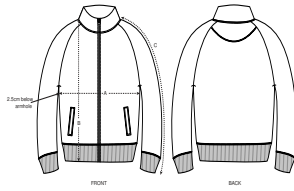

- Raglanmouwen
- Neck collar in self fabric
- Verstevigingsband met visgraatpatroon in de hals
- Halvemaanthe in de hals, gemaakt van het hoofdmateriaal
- Metaal ritsluiting in het lijfje
- Twee paspelzakken aan de voorkant
- 1x1-ribboord onderaan de mouwen en onderaan het lijfje
- Dubbel sierstiksels bij alle naden

Certifications & memberships

Wash Instructions

Wash similar colours together, do not iron on print, wash and iron inside out. Close zip before washing.

SIZES		S	M	L	XL	XXL
A	Half Chest	51.5	54	57	60	63
B	Body Length	70	72	74	76	78
C	Sleeve Length	79	80.5	82	83.5	85

PACKING

SIZES	S	M	L	XL	XXL
PCS/BAG	5	5	5	5	5
PCS/BOX	20	20	20	20	20