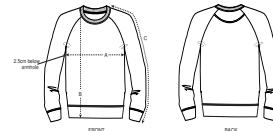

KINDEREN CREW NECK SWEATSHIRTS
STSK916 - MINI SCOUTER

Iconische kindersweater met ronde hals

Normale pasvorm

- Raglanmouwen
- Hals met 1x1-ribboord
- Verstevigingsband uit single jersey in de hals
- Halvemaanthe in de hals, gemaakt van het hoofdmateriaal
- 1x1-ribboord onderaan de mouwen en onderaan het lijfje
- Dubbel sierstiksels bij de mouwzettingen, onderaan de mouw en onderaan het lijfje

COLORS

ESSENTIAL HEATHERS

SIZES		3-4	5-6	7-8	9-11	12-14
A	Half Chest	35	37	39	43	46
B	Body Length	42	46	51.5	57.5	61
C	Sleeve Length	41.5	46	53.5	59.5	65.5

Combo options

Printing Specifications

Geschikt voor verschillende druktechnieken. Bezoek onze website voor meer informatie.