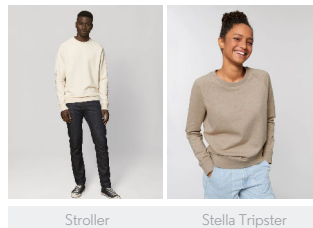

KINDEREN CREW NECK SWEATSHIRTS
STSK916 - MINI SCOUTER

Iconische kindersweater met ronde hals

Normale pasvorm

- Raglanmouwen
- Hals met 1x1-ribboord
- Verstevigingsband uit single jersey in de hals
- Halvemaanthe in de hals, gemaakt van het hoofdmateriaal
- 1x1-ribboord onderaan de mouwen en onderaan het lijfje
- Dubbel sierstiksels bij de mouwzettingen, onderaan de mouw en onderaan het lijfje

COLORS

ESSENTIAL HEATHERS

SIZES		3-4	5-6	7-8	9-11	12-14
A	Half Chest	35	37	39	43	46
B	Body Length	42	46	51.5	57.5	61
C	Sleeve Length	41.5	46	53.5	59.5	65.5

Combo options

Printing Specifications

Geschikt voor verschillende druktechnieken. Bezoek onze website voor meer informatie.