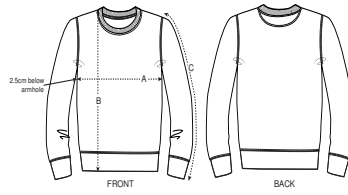

- Ingezette mouwen
- 1x1-ribboord bij de hals, onderaan de mouwen en onderaan het lijfje
- Verstevigingsband uit single jersey in de hals
- Halvemaanthe in de hals, gemaakt van het hoofdmateriaal
- Enkelvoudig sierstiksels bij de halsuitsnijding
- Dubbel sierstiksels bij de mouwzets, onderaan de mouwen en onderaan het lijfje
- Certificering/stock : De meerderheid van onze stock is GOTS gecertificeerd, maar een kleine hoeveelheid in bepaalde kleuren is nog OCS blended. Gelieve customer service te contacteren voor meer informatie.

Certifications & memberships

Wash Instructions

Met soortgelijke kleuren wassen, niet over de print strijken en binnenstebuiten wassen en strijken.

SIZES		3-4	5-6	7-8	9-11	12-14
A	Half Chest	35	37	39	43	46
B	Body Length	42	46	51.5	57.5	61
C	Sleeve Length	36.5	42	48	54	59