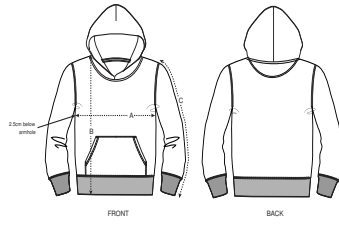

KINDEREN HOODIE SWEATSHIRTS
STSK911 - MINI CRUISER

Iconische kindersweater met capuchon

Normale pasvorm

- Ingezette mouwen
- Capuchon gevoerd met jersey
- Verstevigingsband uit single jersey in de hals
- Halvemaanetje in de hals, gemaakt van het hoofdmateriaal
- Enkelvoudig sierstiksels bij de halsuitsnijding
- 1x1-ribboord onderaan de mouwen en onderaan het lijfje
- Dubbel sierstiksels bij de mouwinzet, onderaan de mouwen en onderaan het lijfje
- Kangoeroezak met breed dubbel sierstiksels

SIZES		3-4	5-6	7-8	9-11	12-14
A	Half Chest	35	37	39	43	46
B	Body Length	42	46	51.5	57.5	62.5
C	Sleeve Length	36.5	42	48	54	59

PACKING

SIZES	3-4	5-6	7-8	9-11	12-14
PCS/BAG	5	5	5	5	5
PCS/BOX	20	20	20	20	20