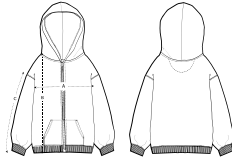

NEW STYLE

COLORS

ESSENTIAL HEATHERS

KINDEREN RITS-SWEATSHIRTS

STSKI82 - MINI CULTIVATOR 2.0

De iconische kinderhoodie met ritsluiting

Normale pasvorm

- Ingezette mouwen
- Kap met voering van zelfde stof
- Single jersey band aan de binnenkant van de naad van de achterste hals
- Halfmaanvormige inzet van zelfde stof aan de achterkant van de hals met 3 mm dubbele naad
- Enkele steppnaad aan de naad van de halslijn
- 1x1 ribboord aan de mouwzoom en onderzoom
- 2-naalds steppnaad gecentreerd op de naad aan de zoom, boord en armsgat
- Kangoeroezak met 1-naalds steppnaad van 3 mm
- Blootgestelde metalen rits aan de voorkant in het midden

Wash Instructions

Wash similar colours together, no ironing on print, wash and iron inside out.

SIZES	3-4	5-6/110-116CM	7-8/122-128CM	9-11/134-146CM	12-14
A Half Chest	38	40	42	46	50
B Body Length	43	46	52	59	66
C Sleeve Length	35	37.5	43.5	50.5	57.5