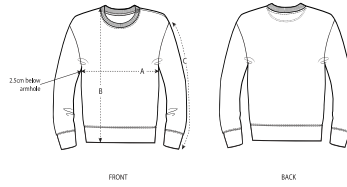

Normale pasvorm

- Ingezette mouwen
- 1x1-ribboord aan de hals, mouwzoom en zoom onderaan
- Schouderpas met 1 drukknop in gelijkaardige kleur en 1 verborgen drukknop voor extra comfort
- Verstevigingsband in de nek in single jersey
- Halvemaanthe in hoofdmateriaal in de nek
- Halsuitsnijing met enkel sierstiksel
- Mouwzoom en zoom onderaan met dubbel sierstiksel

Combo options

Shell : Terry , 85% Gesponnen en gekamd biologisch katoen , 15% Gerecycled polyester , Gewassen stof , Zachte stof , 280 GSM

Printing Specifications

For suitable print techniques, please download our printing guide

Certifications & memberships

Wash Instructions

Kleuren met dezelfde tinten samen wassen, niet strijken op bedrukkingen, binnenstebuiten wassen en strijken.

SIZES	6-12 M/68-80CM	12-18 M/80-86CM	18-24 M/86-92CM	24-36 M/92-98CM
A Half Chest	29.5	31	32.5	33.5
B Body Length	32	33.5	35.5	38
C Sleeve Length	22	22.5	24.5	27

## PACKING

SIZES	6-12 M/68-80CM	12-18 M/80-86CM	18-24 M/86-92CM	24-36 M/92-98CM
PCS/BAG	5	5	5	5
PCS/BOX	30	30	30	30