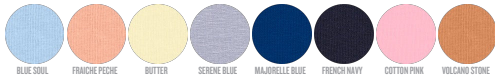

BABY SWEATSHIRTS MET RONDE HALS  
**STSB920 - BABY CHANGER**

WHITES

COLORS

ESSENTIAL

HEATHERS

SPECIAL

HEATHERS

Iconisch T-shirt met ronde hals voor baby's

Normale pasvorm

- Ingezette mouwen
- 1x1-ribboord aan de hals, mouwzoom en zoom onderaan
- Schouderpas met 1 drukknop in gelijkaardige kleur en 1 verborgen drukknop voor extra comfort
- Verstevigingsband in de nek in single jersey
- Halvemaanthe in hoofdmateriaal in de nek
- Halsuitsnijing met enkel sierstiksel
- Mouwzoom en zoom onderaan met dubbel sierstiksel