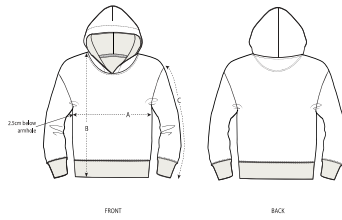

BABY HOODIE SWEATSHIRTS
STSB919 - BABY CRUISER

Iconische hoodie voor baby's

Normale pasvorm

- Ingezette mouwen
- Capuchon gevoerd met single jersey
- Wijdere halsuitsnijing voor extra comfort
- Versterkingsband in single jersey in de nek
- Halvemaanthe in hoofd materiaal in de nek
- Hals en capuchon met enkel sierstiksel
- 1x1-ribboord aan de mouwzoom en zoom onderaan
- Mouwzoom en zoom onderaan met dubbel sierstiksel

HEATHERS

HEATHER GREY

Shell : Terry , 85% Gesponnen en gekamd biologisch katoen , 15% Gerecycled polyester , Gewassen stof , Zachte stof , 280 GSM

Printing Specifications

For suitable print techniques, please download our printing guide

Certifications & memberships

Wash Instructions

Kleuren met dezelfde tinten samen wassen, niet strijken op bedrukkingen, binnenstebuiten wassen en strijken.

SIZES	6-12 M/68-80CM	12-18 M/80-86CM	18-24 M/86-92CM	24-36 M/92-98CM
A Half Chest	29.5	31	32.5	33.5
B Body Length	30.5	32	34	36.5
C Sleeve Length	22	22.5	24.5	27

PACKING

SIZES	6-12 M/68-80CM	12-18 M/80-86CM	18-24 M/86-92CM	24-36 M/92-98CM
PCS/BAG	5	5	5	5
PCS/BOX	30	30	30	30