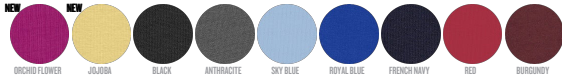

NEW STYLE

VROUWEN POLO'S  
STPW333- STELLA ELLISER

Polo voor dames

Aansluitende pasvorm

- Ingezette mouw
- Flatknit ribboord op kraag en mouwzoom
- Verstevigingsband uit heavy single jersey in de hals
- Knoopsluiting vooraan met 2 knopen in ton sur ton
- Zijspalten met bekleding van heavy single jersey
- Enkelvoudig sierstiksels bij de schouderaden
- Zoom onderaan met smal dubbel sierstiksels

WHITES

COLORS

ESSENTIAL  
HEATHERS

SIZES	XXS	XS	S	M	L	XL	XXL	XXXL
A Half Chest	38.5	41	43.5	46.5	49.5	52.5	55.5	58.5
B Body Length	59	61	63	65	67	68	68	68
C Sleeve Length	16.5	17.5	17.5	18.5	18.5	19.5	19.5	20.5

Shell : Piqué , 95% Gesponnen en gekamd biologisch katoen , 5% Elastaan , Gewassen stof , 200 GSM