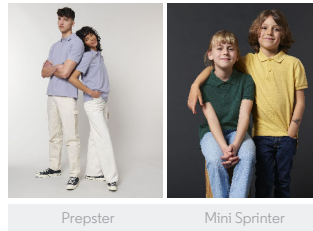

Combo options

Printing Specifications

Download onze printing guide voor de gepaste druktechniek

Certifications & memberships

Wash Instructions

Kleuren met dezelfde tinten samen wassen, niet strijken op bedrukkingen, binnenstebuiten wassen en strijken.