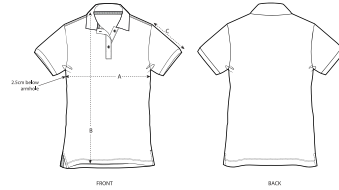

NEW STYLE

VROUWEN POLO'S  
STPW333- STELLA ELLISER

Polo voor dames

Aansluitende pasvorm

- Ingezette mouw
- Flatknit ribboord op kraag en mouwzoom
- Verstevigingsband uit heavy single jersey in de hals
- Knoopsluiting vooraan met 2 knopen in ton sur ton
- Zijspalten met bekleding van heavy single jersey
- Enkelvoudig sierstiksels bij de schouderaden
- Zoom onderaan met smal dubbel sierstiksels

WHITES

COLORS

ESSENTIAL  
HEATHERS

SIZES	XXS	XS	S	M	L	XL	XXL	XXXL
A Half Chest	38.5	41	43.5	46.5	49.5	52.5	55.5	58.5
B Body Length	59	61	63	65	67	68	68	68
C Sleeve Length	16.5	17.5	17.5	18.5	18.5	19.5	19.5	20.5

Shell : Piqué , 95% Gesponnen en gekamd biologisch katoen , 5% Elastaan , Gewassen stof , 200 GSM