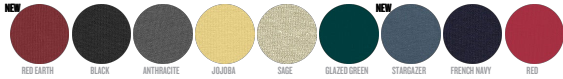

UNISEX POLO'S
STPU332 - PREPSTER LONG SLEEVE

Unisex polo met lange mouwen

Normale pasvorm

- Ingezette mouw
- Flat knit ribboord op kraag
- Verstevigingsband uit heavy single jersey in de hals
- Knoopsluiting vooraan met 2 knopen in ton sur ton
- Zijspalten met bekleding van heavy single jersey
- Enkel sierstiksel bij de schouderaden
- 1x1-ribboord op mouwzoom
- Zoom onderaan met nauw dubbel stiksel

Combo options

Prepster

WHITES

WHITE

COLORS

RED EARTH

BLACK

ANTHRACITE

JOLIDA

SAGE

GLAZED GREEN

STARGAZER

FRENCH NAVY

RED

BURGUNDY

ESSENTIAL

HEATHERS

MID HEATHER GREY

HEATHER GREY

DARK HEATHER BLUE

Shell : Piqué , 100% Gesponnen en gekamd biologisch katoen , Gewassen stof , 230 GSM

Printing Specifications

Download onze printing guide voor de gepaste druktechniek