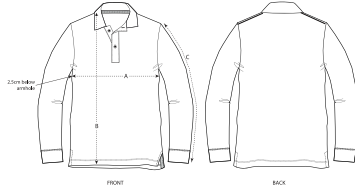

HEATHERS

MID HEATHER GREY

HEATHER GREY

DARK HEATHER BLUE

Shell : Piqué , 100% Gesponnen en gekamd biologisch katoen , Gewassen stof , 230 GSM

Printing Specifications

Download onze printing guide voor de gepaste druktechniek

Certifications & memberships

Wash Instructions

Kleuren met dezelfde tinten samen wassen, niet strijken op bedrukkingen, binnenstebuiten wassen en strijken.

SIZES		XXS	XS	S	M	L	XL	XXL	3XL
A	Half Chest	45	47.5	50.5	53.5	56.5	59.5	62.5	65.5
B	Body Length	63.5	65.5	68.5	71.5	73.5	75.5	77.5	80.5
C	Sleeve Length	61	62	66	67.5	69	70.5	72	72