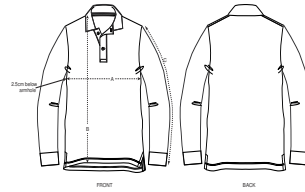

MANNEN POLO'S

STPM508 - STANLEY DEDICATOR LONG SLEEVE

Mannenpolo met lange mouwen

Normale pasvorm

- Ingezette mouwen
- Ribboord bij de hals
- Verstevigingsband met visgraatpatroon in de hals
- Knopenlijst met twee ton sur ton knopen
- Zijspalten, aan de binnenkant afgewerkt met verstevigingsband met visgraatpatroon
- Enkelvoudig sierstiksels bij de schouderaden
- Breed dubbel sierstiksels onderaan het lijfje
- Voorkant korter dan achterkant

HEATHER GREY

SIZES		S	M	L	XL	XXL	XXXL
A	Half Chest	49	52	55	58	61	64
B	Body Length	70	72	74	76	78	81
C	Sleeve Length	66	67.5	69	70.5	72	72

Printing Specifications

Geschikt voor verschillende druktechnieken. Bezoek onze website voor meer informatie.