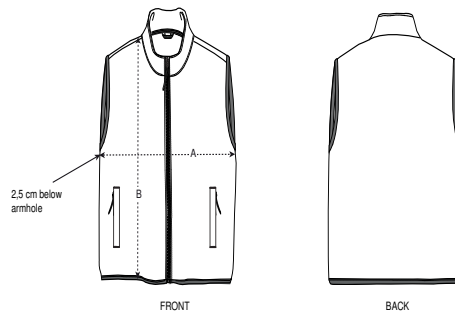

### Details

- Mouwloos
- Elastische binding bij halsrand, armsgat en zoom
- Binnenkant achter nek grosgrain lus
- Nylon spiraalrits met metalen trekker en koorduiteinde
- Geborstelde stof met Anti pluisafwerking aan binnen- en buitenkant
- Voorkant weltzakken met ritssluiting
- Binnenkant achter nekband in gerecycled polyester

### Verzorging

Wash similar colours together. No ironing. Close all snaps before washing. Line dry.

### Land van herkomst

Weaving : China  
Dyeing : China  
Assembly : Bangladesh

Colors

Maattabel

Sizes		XS	S	M	L	XL	XXL
A	Half Chest	45	48	51	54	58	62
B	Body Length	59	62	64	66	68	70

Verpakking

Sizes		XS	S	M	L	XL	XXL
	Pieces/bag	5	5	5	5	5	5
	Pieces/box	15	15	15	15	15	15