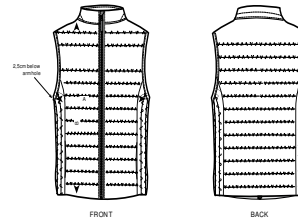

VROUWEN GEWATTEERDE JAS
STJW081 - STELLA WALKS

COLORS

Bodywarmer voor vrouwen

Normale pasvorm

- Mouwloos
- Nylon rits in het midden aan de voorkant met trekbus uit band met visgraatdessin en kinbescherming
- Zijzakken met onzichtbare nylon rits
- Inzetstukken aan de zijkanten voor een betere pasvorm
- Elastische biaisband bij de mouwinzet
- Lus aan de binnenkant van de halsuitsnijding uit band met visgraatpatroon
- Volledig gevoerd
- Rits aan de binnenkant onderaan het lijfje voor eenvoudige decoratie

SIZES		XS	S	M	L	XL
A	Half Chest	46	49	52	55	58
B	Body Length	56	58	60	62	64

Combo options

Stanley Hikes

Printing Specifications

Geschikt voor verschillende druktechnieken. Bezoek onze website voor meer informatie.

Shell : Ripstop , Taffeta voering , 100% Gerecycled polyester , 100% Elastomultiester met Sorona® , Duurzame waterafstotende afwerking , Showerproof , 70 GSM