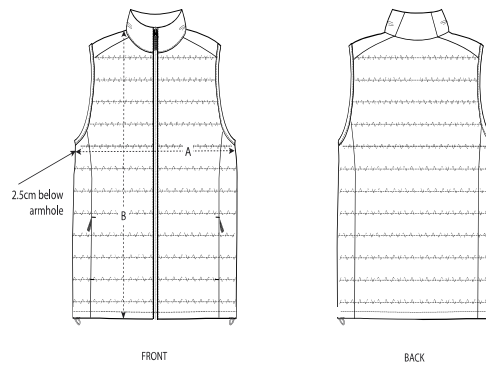

Samenstelling

Shell - Plain Weave Brushed
 100% Gerecycled polyester - 140 GSM
 Fluorine-free DWR
 Padding
 100% Gerecycled polyester -

Lining - Plain Weave
 100% Gerecycled polyester
 Fluorine-free DWR

www.oeko-tex.com

Verzorging

Kleding met dezelfde kleuren samen wassen,
 niet strijken, binnenstebuiten wassen. Sluit alle
 ritsen voor het wassen.

Land van herkomst

Weaving : China
 Dyeing : China
 Assembly : China

Essential Heathers

Maattabel

Sizes		S	M	L	XL	XXL	3XL
A	Half Chest	53.5	56	59.5	63	66.5	70
B	Body Length	65	68.5	70.5	72.5	74.5	76.5

Verpakking

Sizes	S	M	L	XL	XXL	3XL
Pieces/bag	5	5	5	5	5	5
Pieces/box	10	10	10	10	10	10